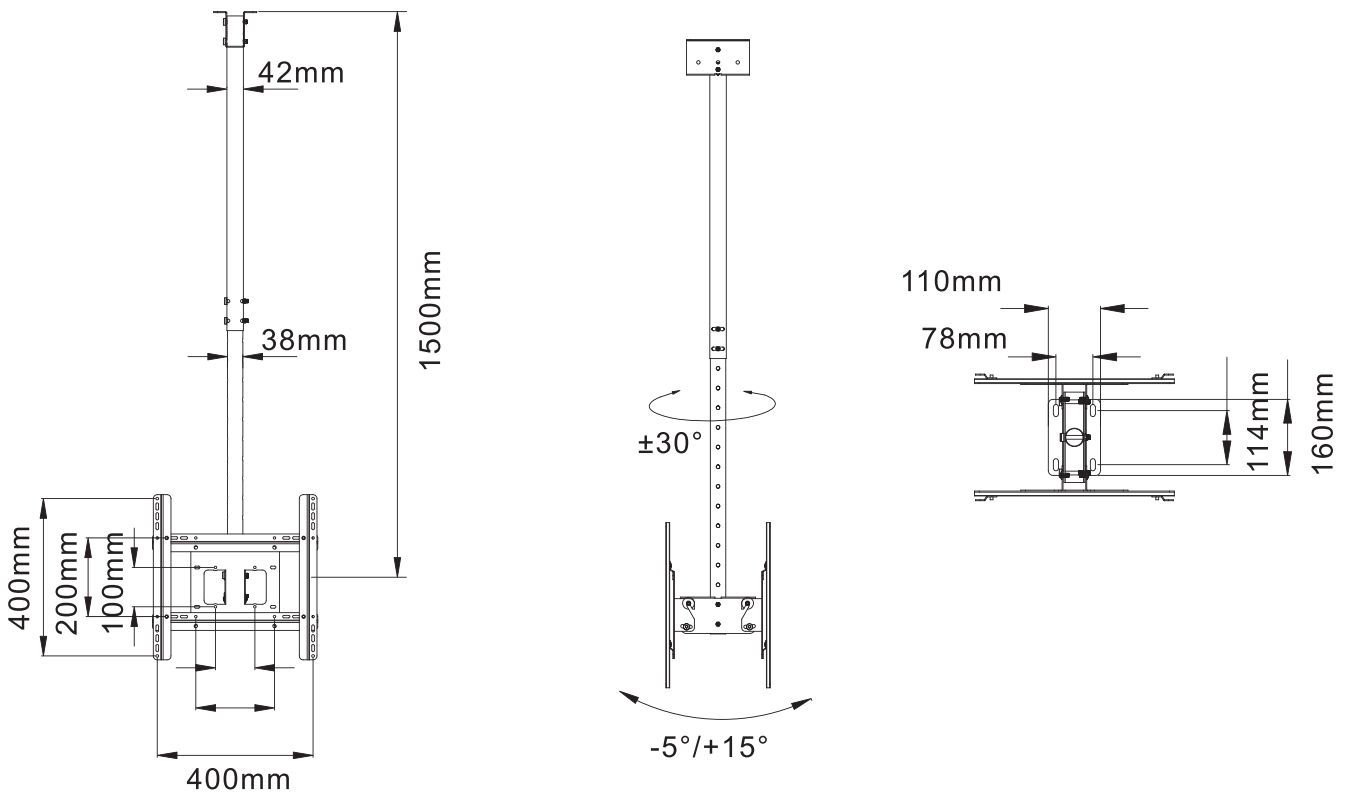

产品线图

温馨提示

多功能架的安装对墙面牢固程度有较严格的要求，必须在实心砖、混凝土等强度较高的墙壁上面安装，如需在木质或者表面饰层过厚的墙面上安装，必须先采取加固、支撑措施，且一定要求意安装面承载能力应该在不低于电视机实际承载的4倍。