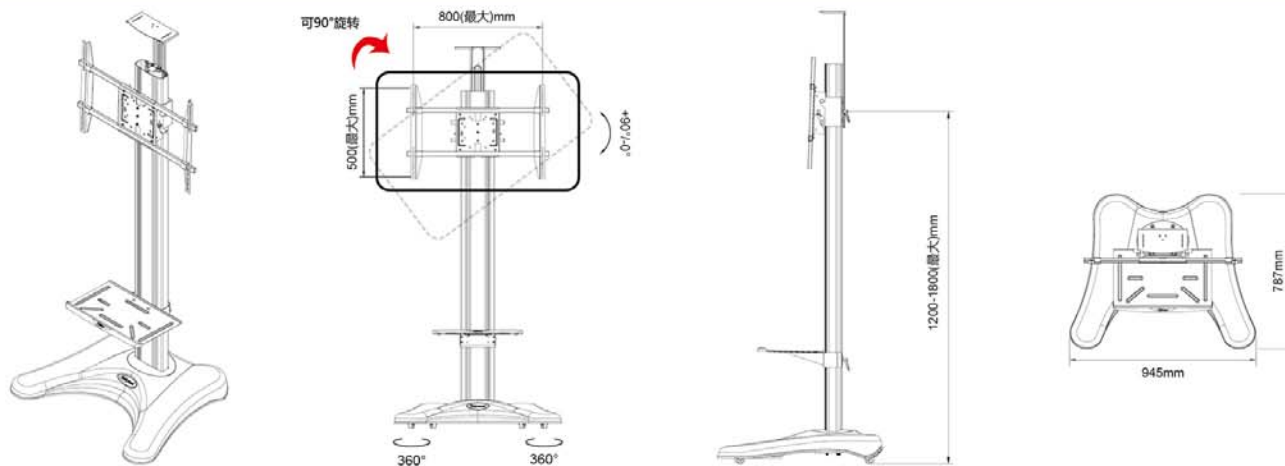

监控系统集成

AVT1800-65-1P 集成系统大屏可移动电视推车

Emmy Mount®

标准视听组件

高度可自由调节

水平旋转调节90度

医用万向调节轮

安全锁钩装置

高密度塑料底座盖

产品线图

基本规格及特点

集成系统大屏可移动电视推车

适用于40寸-65寸的平板电视机

VESA标准孔位: 200x200mm, 200x400mm

400x400mm, 400x600mm, 400x700mm, 500x800mm

最大承重: 150lbs (68.2kg)

可调转角: 0° -90°

材质: 航空铝材, 表面阳极氧化, SPCC高强度钢板

这款手推车可满足各种不同的放映需要, 充分发挥您投资的最大价值。特点包括纵向-横向旋转、可轻松的高度调节。无论在设施中哪个位置, 用于何种应用, 都能给坐着和站着观众提供一个最佳的位置。轻轻一触即可调节旋转角度-而且只需旋钮调节杆就可轻松的调节高度。

显示器可旋转至纵向或横向模式, 无需重新安装。标配的摄像头搁板附件可将任何空间变成视频会议中心, 手推车可轻松通过标准尺寸的门和门槛。可调节技术让纵向-横向旋转高度调节轻松自如。模块化电缆槽可隐藏和整理电缆。多个房间共享, 充分发挥技术投资的最大价值。