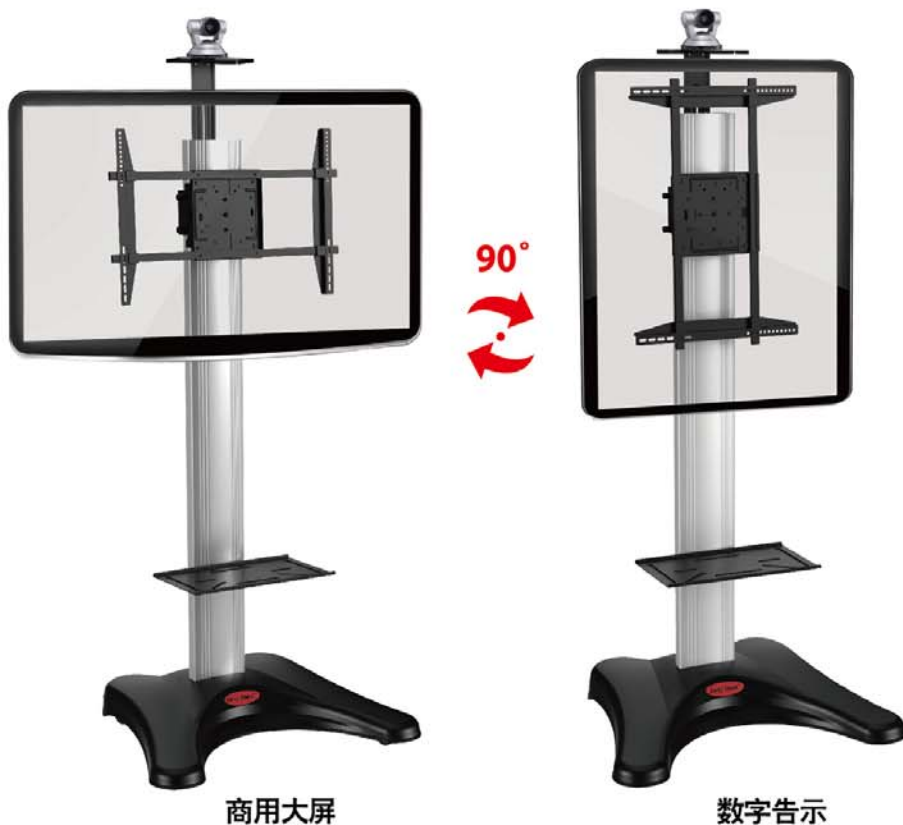

新品上市

集成系统大屏可移动电视推车

电视机可90度旋转
轻松实现竖屏

Emmy Mount®

艾美支架
专注视听周边设备20年
AVT1800-65-1P

数字告示

会议系统

广告一体机

监控系统集成

AVT1800-65-1P 集成系统大屏可移动电视推车

Emmy Mount®

标准视听组件

高度可自由调节

水平旋转调节90度

医用万向调节轮

安全锁钩装置

高密度塑料底座盖

产品线图

基本规格及特点

集成系统大屏可移动电视推车

适用于40寸-65寸的平板电视机

VESA标准孔位: 200x200mm, 200x400mm

400x400mm, 400x600mm, 400x700mm, 500x800mm

最大承重: 150lbs (68.2kg)

可调转角: 0° -90°

材质: 航空铝材, 表面阳极氧化, SPCC高强度钢板

这款手推车可满足各种不同的放映需要, 充分发挥您投资的最大价值。特点包括纵向-横向旋转、可轻松的高度调节。无论在设施中哪个位置, 用于何种应用, 都能给坐着和站着观众提供一个最佳的位置。轻轻一触即可调节旋转角度-而且只需旋钮调节杆就可轻松的调节高度。

显示器可旋转至纵向或横向模式, 无需重新安装。标配的摄像头搁板附件可将任何空间变成视频会议中心, 手推车可轻松通过标准尺寸的门和门槛。可调节技术让纵向-横向旋转高度调节轻松自如。模块化电缆槽可隐藏和整理电缆。多个房间共享, 充分发挥技术投资的最大价值。