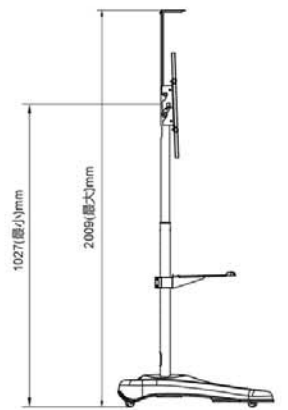

高密度塑料底座盖

安全锁钩装置

托盘可上下自由调节

产品线图

基本规格及特点

集成系统可移动电视推车

适用于32寸-60寸的平板电视机

VESA标准孔位: 200x200mm, 200x400mm

400x400mm, 400x600mm, 400x700mm, 500x800mm

最大承重: 100lbs (45.5kg)

可调转角: 0° -90°

材质: 钢板, 冷轧板, 表面镀铬

这款手推车可满足各种不同的放映需要, 充分发挥您投资的最大价值。特点包括纵向-横向旋转、可轻松的高度调节。无论在设施中哪个位置, 用于何种应用, 都能给坐着和站着观众提供一个最佳的位置。轻轻一触即可调节旋转角度-而且只需旋钮调节杆就可轻松的调节高度。