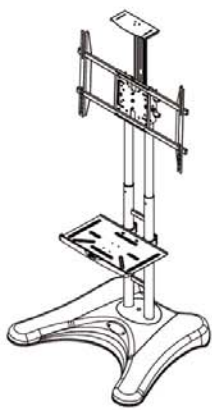

监控系统集成

AVH1500-60-1P 集成系统可移动电视推车

Emmy Mount®

商用大屏

数字告示

标准视听组件

高度可自由调节

水平旋转调节90度

高密度塑料底座盖

安全锁钩装置

托盘可上下自由调节

产品线图

基本规格及特点

集成系统可移动电视推车

适用于32寸-60寸的平板电视机

VESA标准孔位: 200x200mm, 200x400mm

400x400mm, 400x600mm, 400x700mm, 500x800mm

最大承重: 100lbs (45.5kg)

可调转角: 0° -90°

材质: 钢板, 冷轧板, 表面镀铬

这款手推车可满足各种不同的放映需要, 充分发挥您投资的最大价值。特点包括纵向-横向旋转、可轻松的高度调节。无论在设施中哪个位置, 用于何种应用, 都能给坐着和站着观众提供一个最佳的位置。轻轻一触即可调节旋转角度-而且只需旋钮调节杆就可轻松的调节高度。

显示器可旋转至纵向或横向模式, 无需重新安装。标配的摄像头搁板附件可将任何空间变成视频会议中心, 手推车可轻松通过标准尺寸的门和门框。可调节技术让纵向-横向旋转高度调节轻松自如。模块化电缆槽可隐藏和整理电缆。多个房间共享, 充分发挥技术投资的最大价值。

欲了解更多有关产品信息请登录 www.emmymount.com 查询

电话: 86-512-57971777

传真: 86-512-57972776

昆山泓杰电子有限公司