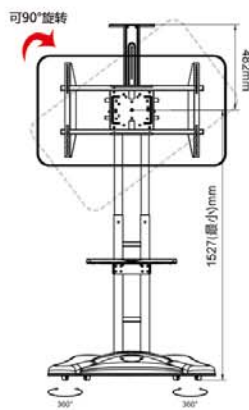

高密度塑料底座盖

安全锁钩装置

托盘可上下自由调节

产品线图

基本规格及特点

集成系统可移动电视推车

适用于32寸-60寸的平板电视机

VESA标准孔位: 200x200mm, 200x400mm

400x400mm, 400x600mm, 400x700mm, 500x800mm

最大承重: 100lbs (45.5kg)

可调转角: 0° -90°

材质: 钢板, 冷轧板, 表面镀铬

这款手推车可满足各种不同的放映需要, 充分发挥您投资的最大价值。特点包括纵向-横向旋转、可轻松的高度调节。无论在设施中哪个位置, 用于何种应用, 都能给坐着和站着观众提供一个最佳的位置。轻轻一触即可调节旋转角度-而且只需旋钮调节杆就可轻松的调节高度。

显示器可旋转至纵向或横向模式, 无需重新安装。标配的摄像头搁板附件可将任何空间变成视频会议中心, 手推车可轻松通过标准尺寸的门和门框。可调节技术让纵向-横向旋转高度调节轻松自如。模块化电缆槽可隐藏和整理电缆。多个房间共享, 充分发挥技术投资的最大价值。

欲了解更多有关产品信息请登录 www.emmymount.com 查询

电话: 86-512-57971777

传真: 86-512-57972776

昆山泓杰电子有限公司