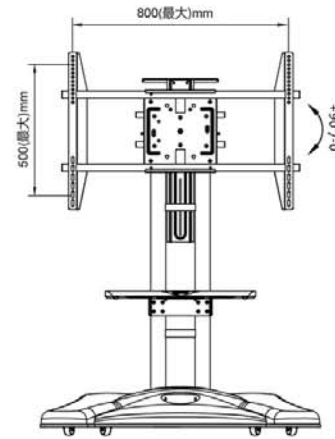

高密度塑料底座盖

安全锁钩装置

托盘可上下自由调节

产品线图

基本规格及特点

集成系统可移动电视推车

适用于32寸-60寸的平板电视机

VESA标准孔位: 200x200mm, 200x400mm

400x400mm, 400x600mm, 400x700mm, 500x800mm

最大承重: 100lbs (45.5kg)

可调转角: 0° -90°

材质: 钢板, 冷轧板, 表面镀铬

这款手推车可满足各种不同的放映需要, 充分发挥您投资的最大价值。特点包括纵向-横向旋转、可轻松的高度调节。无论在设施中哪个位置, 用于何种应用, 都能给坐着和站着观众提供一个最佳的位置。轻轻一触即可调节旋转角度-而且只需旋钮调节杆就可轻松的调节高度。

显示器可旋转至纵向或横向模式, 无需重新安装。标配的摄像头搁板附件可将任何空间变成视频会议中心, 手推车可轻松通过标准尺寸的门和门框。可调节技术让纵向-横向旋转高度调节轻松自如。模块化电缆槽可隐藏和整理电缆。多个房间共享, 充分发挥技术投资的最大价值。

欲了解更多有关产品信息请登录 www.emmymount.com 查询

电话: 86-512-57971777

传真: 86-512-57972776

昆山泓杰电子有限公司