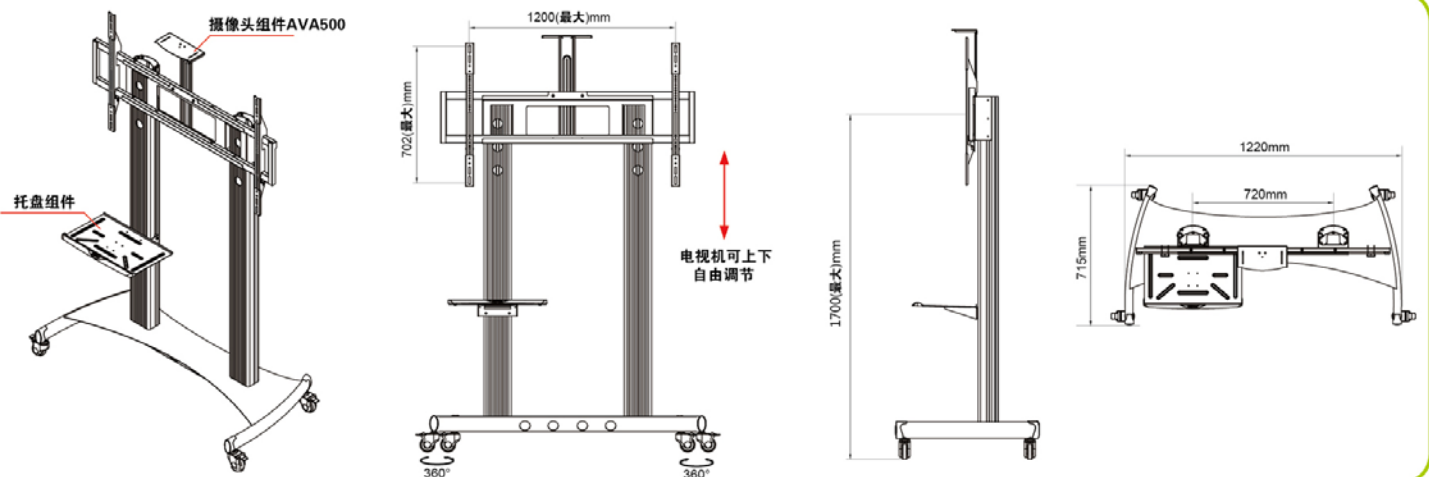

监控系统集成

AVF1800-80-1P 集成系统大屏可移动电视推车

Emmy Mount®

高度可自由调节

医用万向调节轮

SPCC高强度底座

产品线图

基本规格及特点

集成系统大屏可移动电视推车

适用于60寸-80寸的平板电视机

VESA标准孔位: 400x400mm,400x600mm

400x800mm,500x700mm,500x800mm,700x1200mm

最大承重: 200lbs (90.7kg)

材质: 航空铝材, 表面阳极氧化, SPCC高强度钢板

这款手推车可满足各种不同的放映需要, 充分发挥您投资的最大价值。特点包括可轻松的高度调节。无论在设施中哪个位置, 用于何种应用, 都能给坐着和站着观众提供一个最佳的位置, 而且只需旋钮调节杆就可轻松的调节高度。

当您需要对电视机高度进行调节时可手动调节可调螺丝, 以满足您不同视角的需求。推车配置四个医用万向调节轮可轻松越过障碍以及全方位移动, 刹车装置保护您的人身安全及财产损失。底座采用高强度SPCC冷轧板, 立柱采用航空铝材挤压成型, 内置走线孔。美观安全, 时尚环保。

欲了解更多有关产品信息请登录 www.emmymount.com 查询

电话: 86-512-57971777

传真: 86-512-57972776