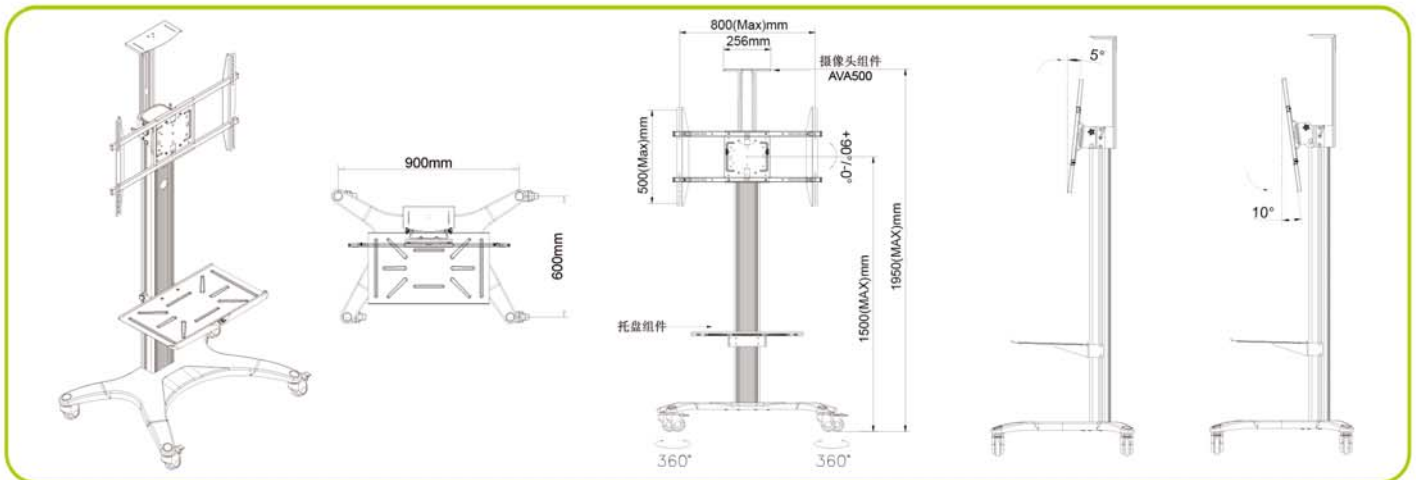

## 集成系统可移动电视推车

电视机可90度旋转  
轻松实现竖屏

*Emmy Mount*<sup>®</sup>

艾美支架  
专注视听周边设备20年

数字告示

会议系统

广告一体机

监控系统集成

## 基本规格及特点

高档航空铝材落地可移动电视支架

适用尺寸: 40" ~60"

适用于40寸-60寸的平板电视机

VESA标准孔位: 200x200mm, 200x400mm

400x400mm, 400x600mm, 400x800mm, 500x800mm

最大承重: 100lbs ( 45.5kg )

可调转角: 0° ~90°

材质: 航空铝材, 表面阳极氧化

这款手推车可满足各种不同的放映需要, 充分发挥您投资的最大价值。特点包括纵向-横向旋转、可轻松的高度调节。无论在设施中哪个位置, 用于何种应用, 都能给坐着和站着观众提供一个最佳的位置。轻轻一触即可调节旋转角度 - 而且只需旋钮调节杆就可轻松的调节高度。

显示器可旋转至纵向或横向模式, 无需重新安装。标配的摄像头搁板附件可将任何空间变成视频会议中心, 手推车可轻松通过标准尺寸的门和门框。可调节技术让纵向-横向旋转高度调节轻松自如。模块化电缆槽可隐藏和整理电缆。多个房间共享, 充分发挥技术投资的最大价值。