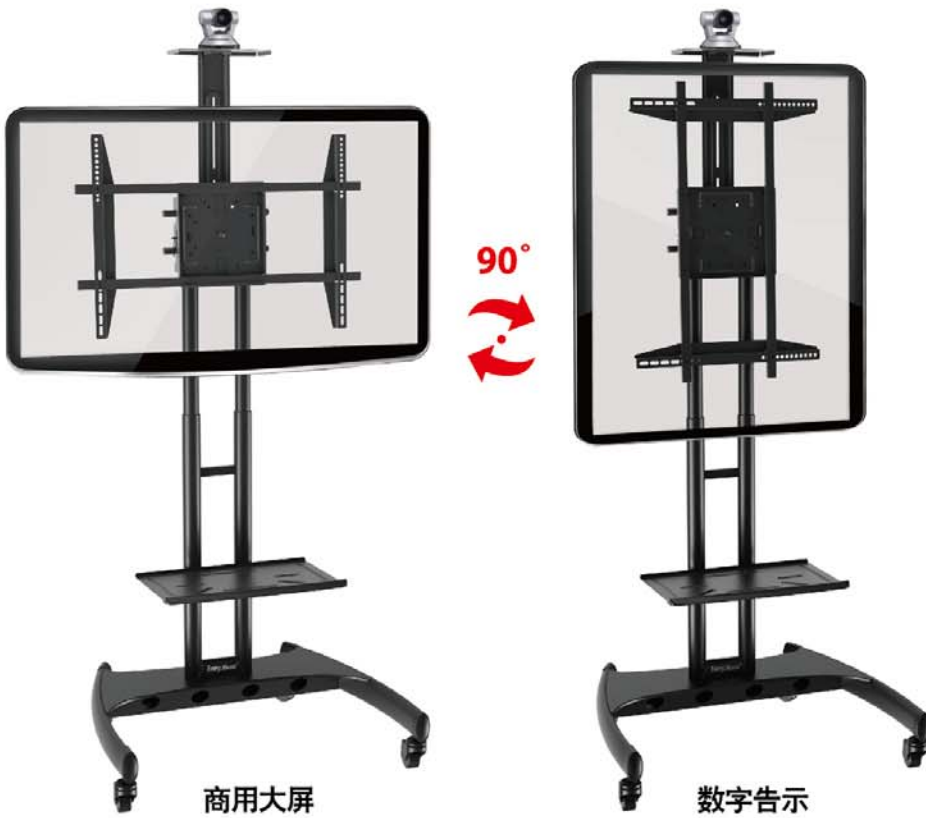

新品上市

集成系统可移动电视推车

电视机可90度旋转
轻松实现竖屏

Emmy Mount[®]

艾美支架
专注视听周边设备20年
AVA1500-60-1P

数字告示

会议系统

广告一体机

监控系统集成

AVA1500-60-1P 集成系统可移动电视推车

Emmy Mount®

标准视听组件

高度可自由调节

水平旋转调节90度

医用万向调节轮

安全锁钩装置

托盘可上下自由调节

产品线图

基本规格及特点

集成系统可移动电视推车

适用于32寸-60寸的平板电视机

VESA标准孔位: 200x200mm, 200x400mm

400x400mm, 400x600mm, 400x700mm, 500x800mm

最大承重: 100lbs (45.5kg)

可调转角: 0° -90°

材质: 钢板, 冷轧板, 表面镀铬

这款手推车可满足各种不同的放映需要, 充分发挥您投资的最大价值。特点包括纵向-横向旋转、可轻松的高度调节。无论在设施中哪个位置, 用于何种应用, 都能给坐着和站着的观众提供一个最佳的位置。轻轻一触即可调节旋转角度-而且只需旋钮调节杆就可轻松的调节高度。

显示器可旋转至纵向或横向模式, 无需重新安装。标配的摄像头搁板附件可将任何空间变成视频会议中心, 手推车可轻松通过标准尺寸的门和门槛。可调节技术让纵向-横向旋转高度调节轻松自如。模块式电缆槽可隐藏和整理电缆。多个房间共享, 充分发挥技术投资的最大价值。