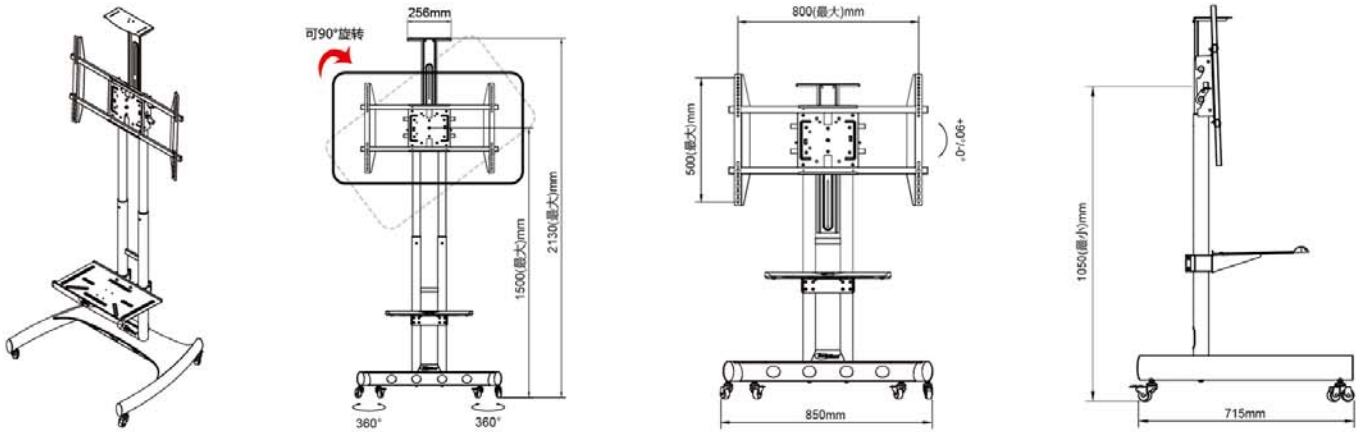

监控系统集成

AVA1500-60-1P 集成系统可移动电视推车

Emmy Mount®

标准视听组件

高度可自由调节

水平旋转调节90度

医用万向调节轮

安全锁钩装置

托盘可上下自由调节

产品线图

基本规格及特点

集成系统可移动电视推车

适用于32寸-60寸的平板电视机

VESA标准孔位: 200x200mm, 200x400mm

400x400mm, 400x600mm, 400x700mm, 500x800mm

最大承重: 100lbs (45.5kg)

可调转角: 0° -90°

材质: 钢板, 冷轧板, 表面镀铬

这款手推车可满足各种不同的放映需要, 充分发挥您投资的最大价值。特点包括纵向-横向旋转、可轻松的高度调节。无论在设施中哪个位置, 用于何种应用, 都能给坐着和站着的观众提供一个最佳的位置。轻轻一触即可调节旋转角度-而且只需旋钮调节杆就可轻松的调节高度。

显示器可旋转至纵向或横向模式, 无需重新安装。标配的摄像头搁板附件可将任何空间变成视频会议中心, 手推车可轻松通过标准尺寸的门和门槛。可调节技术让纵向-横向旋转高度调节轻松自如。模块式电缆槽可隐藏和整理电缆。多个房间共享, 充分发挥技术投资的最大价值。